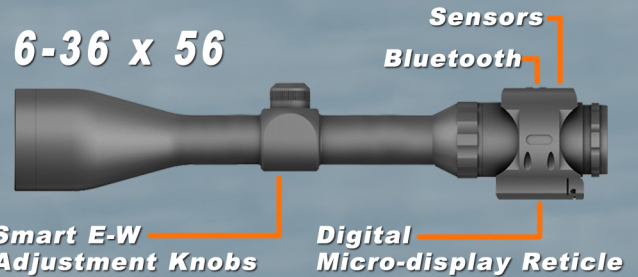

Sensor Measurements